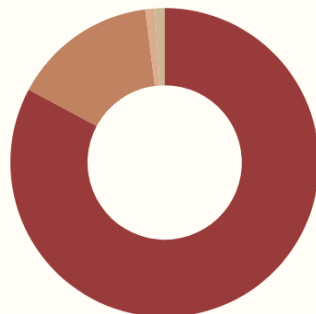

4. Астраханская область

4. АСТРАХАНСКАЯ ОБЛАСТЬ

- Водно-болот. растительнос...
- Травянистая растительность
- Древесная растительность
- Пашни