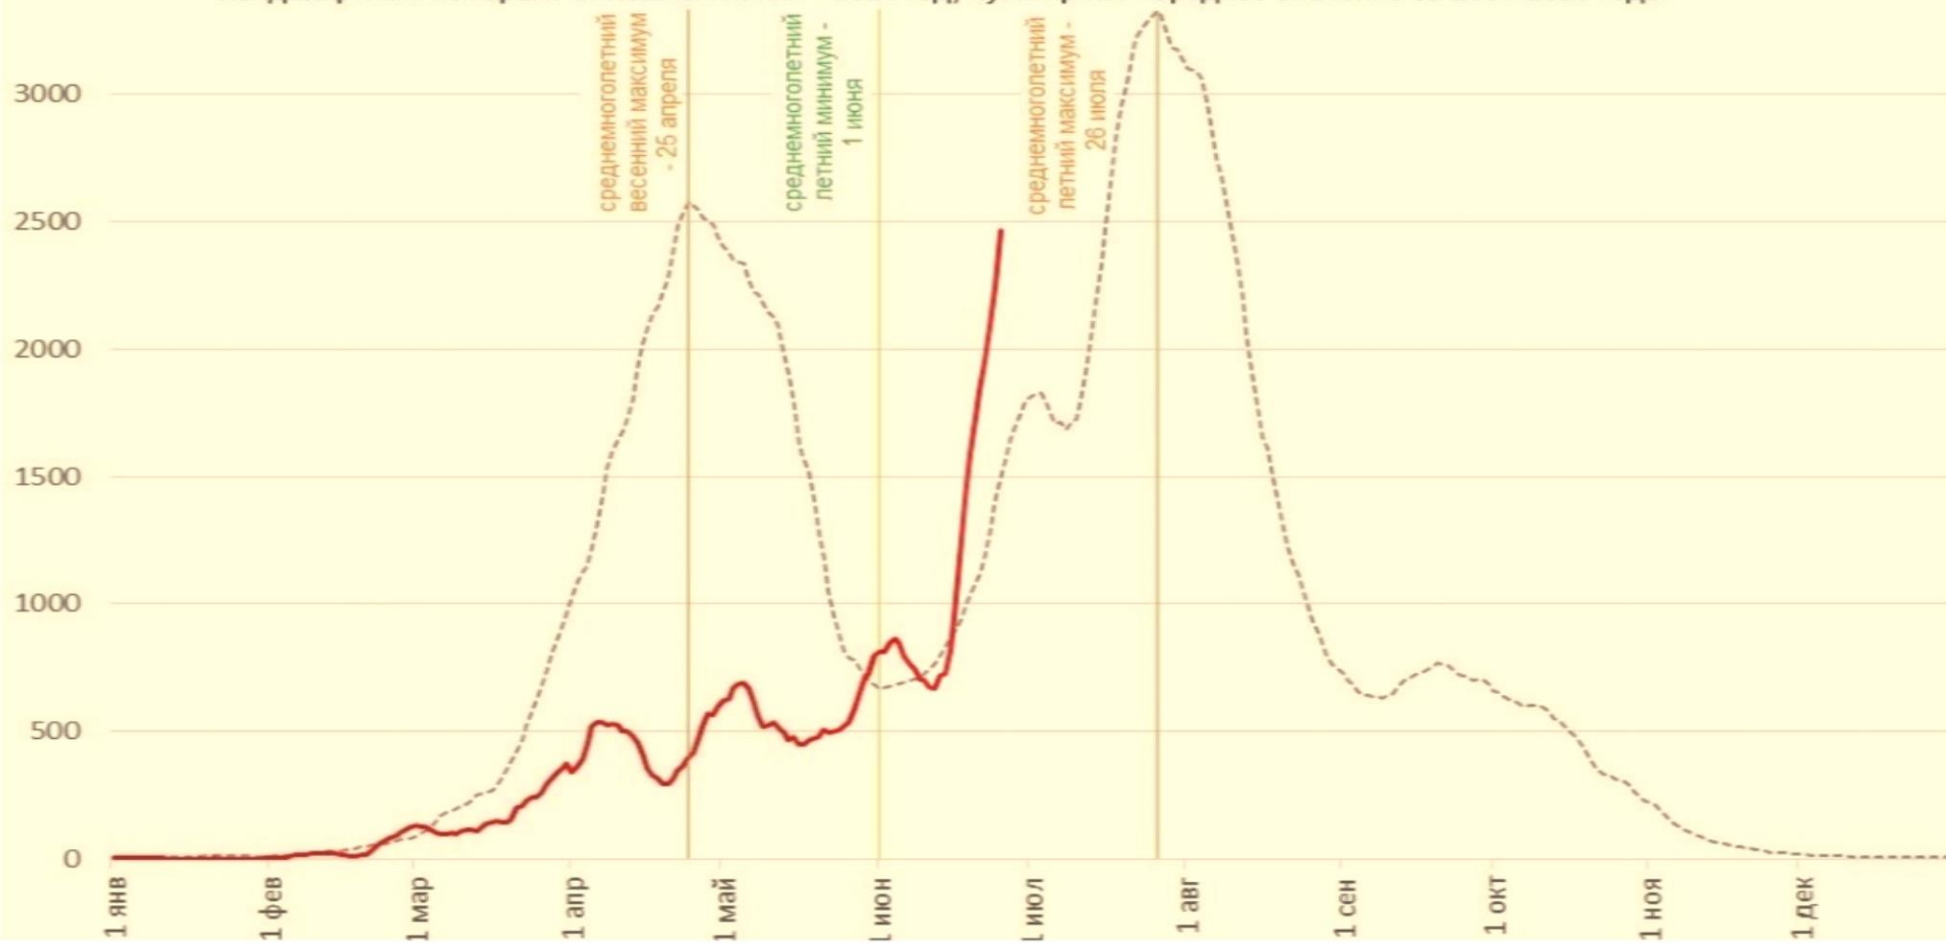

### Количество термоточек MODIS по территории России, усредненное для каждой даты по периодам $\pm 5$ дней

Термоточки - выявляемые по спутниковым данным температурные аномалии земной поверхности, обычно соответствующие ландшафтным пожарам. Сплошная линия - 2024 год, пунктирная - среднее значение за 2001-2023 годы

## ТОП-10 регионов по пожарам в 2024 году

В десятку наиболее пострадавших от ландшафтных пожаров регионов на 1 ноября 2024 года входят Еврейская АО, Амурская область, Забайкальский край, Астраханская область, Республика Бурятия, Приморский край, Курская область, Брянская область, Белгородская область, Ростовская область. Из этих десяти регионов как минимум в пяти контролируемые профилактические выжигания широко применялись в 2024 году, и еще в трёх — широко применялись в прошлые годы. И это не случайное совпадение.