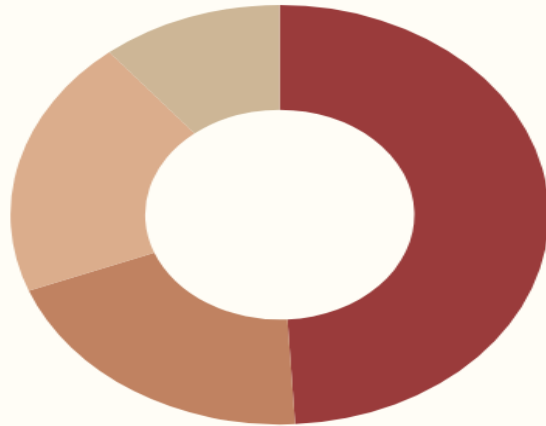

Еврейская Автономная область

1. ЕВРЕЙСКАЯ АВТОНОМНАЯ ОБЛАСТЬ

- Водно-болот. растительнос...
- Травянистая растительность
- Древесная растительность
- Пашни