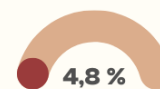

### 4. АСТРАХАНСКАЯ ОБЛАСТЬ

- Водно-болот. растительнос...
- Травянистая растительность
- Древесная растительность
- Пашни

234 614 гектара

площадь пожаров в регионе  
на 1 ноября 2024 г.

4,8 %  
доля площади  
пожаров от  
площади  
региона