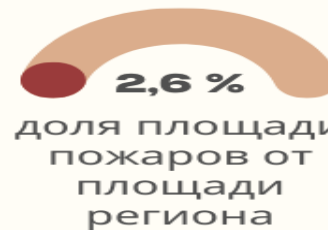

# 5. Республика Бурятия

## 5. РЕСПУБЛИКА БУРЯТИЯ

- Водно-болот. растительнос...
- Травянистая растительность
- Древесная растительность
- Мхи

**901 252 гектара**

площадь пожаров в регионе  
на 1 ноября 2024 г.