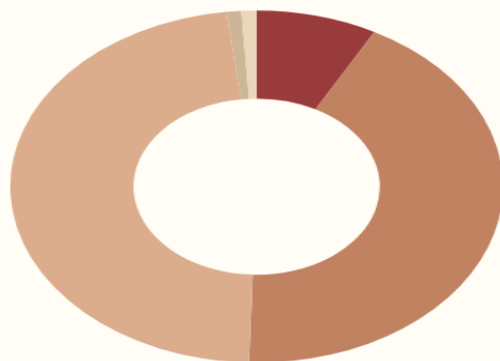

2 Амурская область

2. АМУРСКАЯ ОБЛАСТЬ

- Водно-болот. растительнос...
- Травянистая растительность
- Древесная растительность
- Пашни
- Кустарники